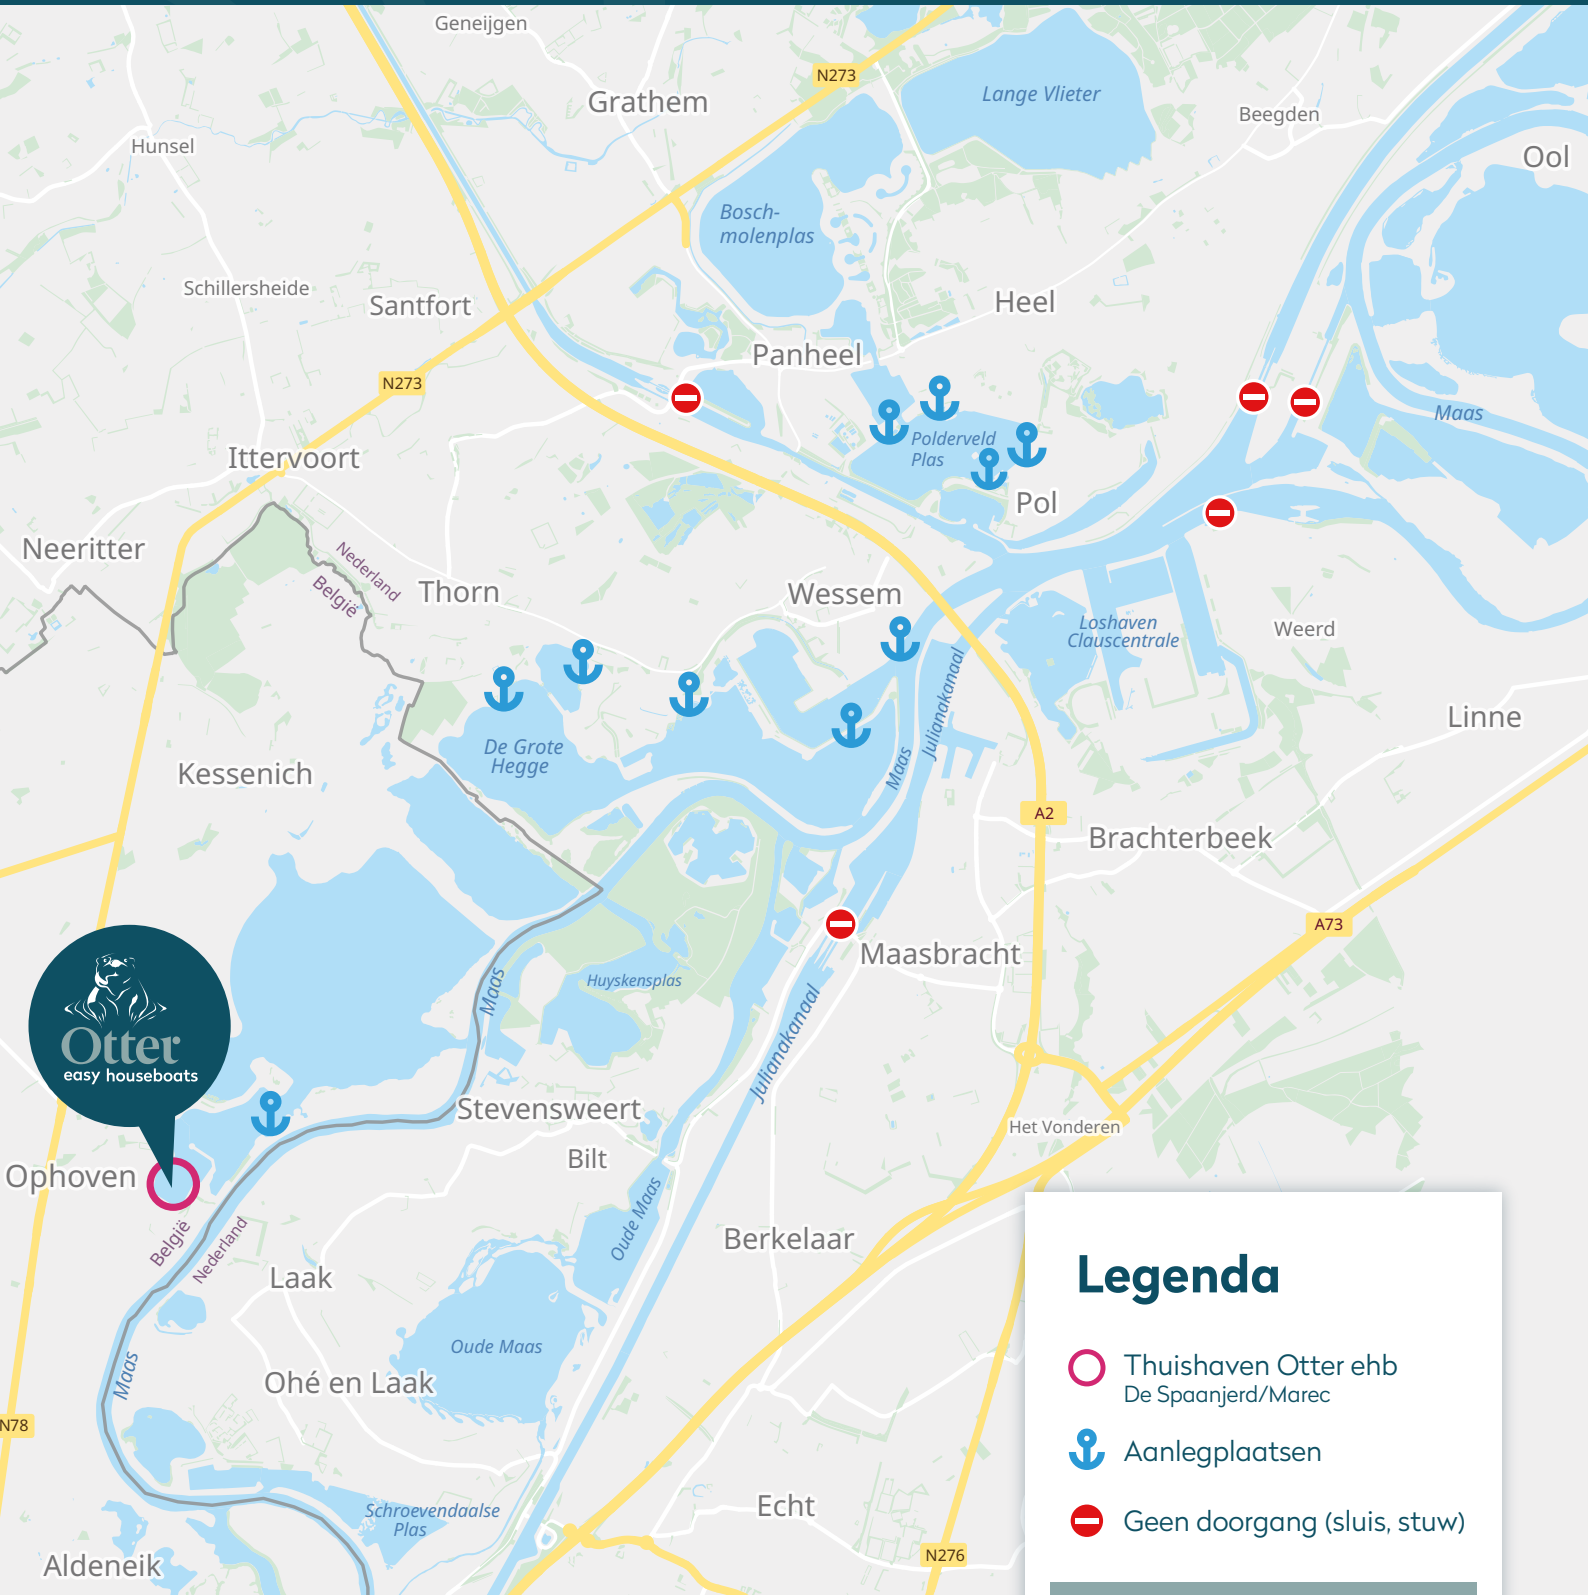

# Vaark kaart

## Legenda

- Thuishaven Otter ehb  
De Spaanjerd/Marec
- Aanlegplaatsen
- Geen doorgang (sluis, stuw)

Adres: Thuishaven Otter ehb  
De Spaanjerd/Marec  
Maasdijk 1, Ophoven