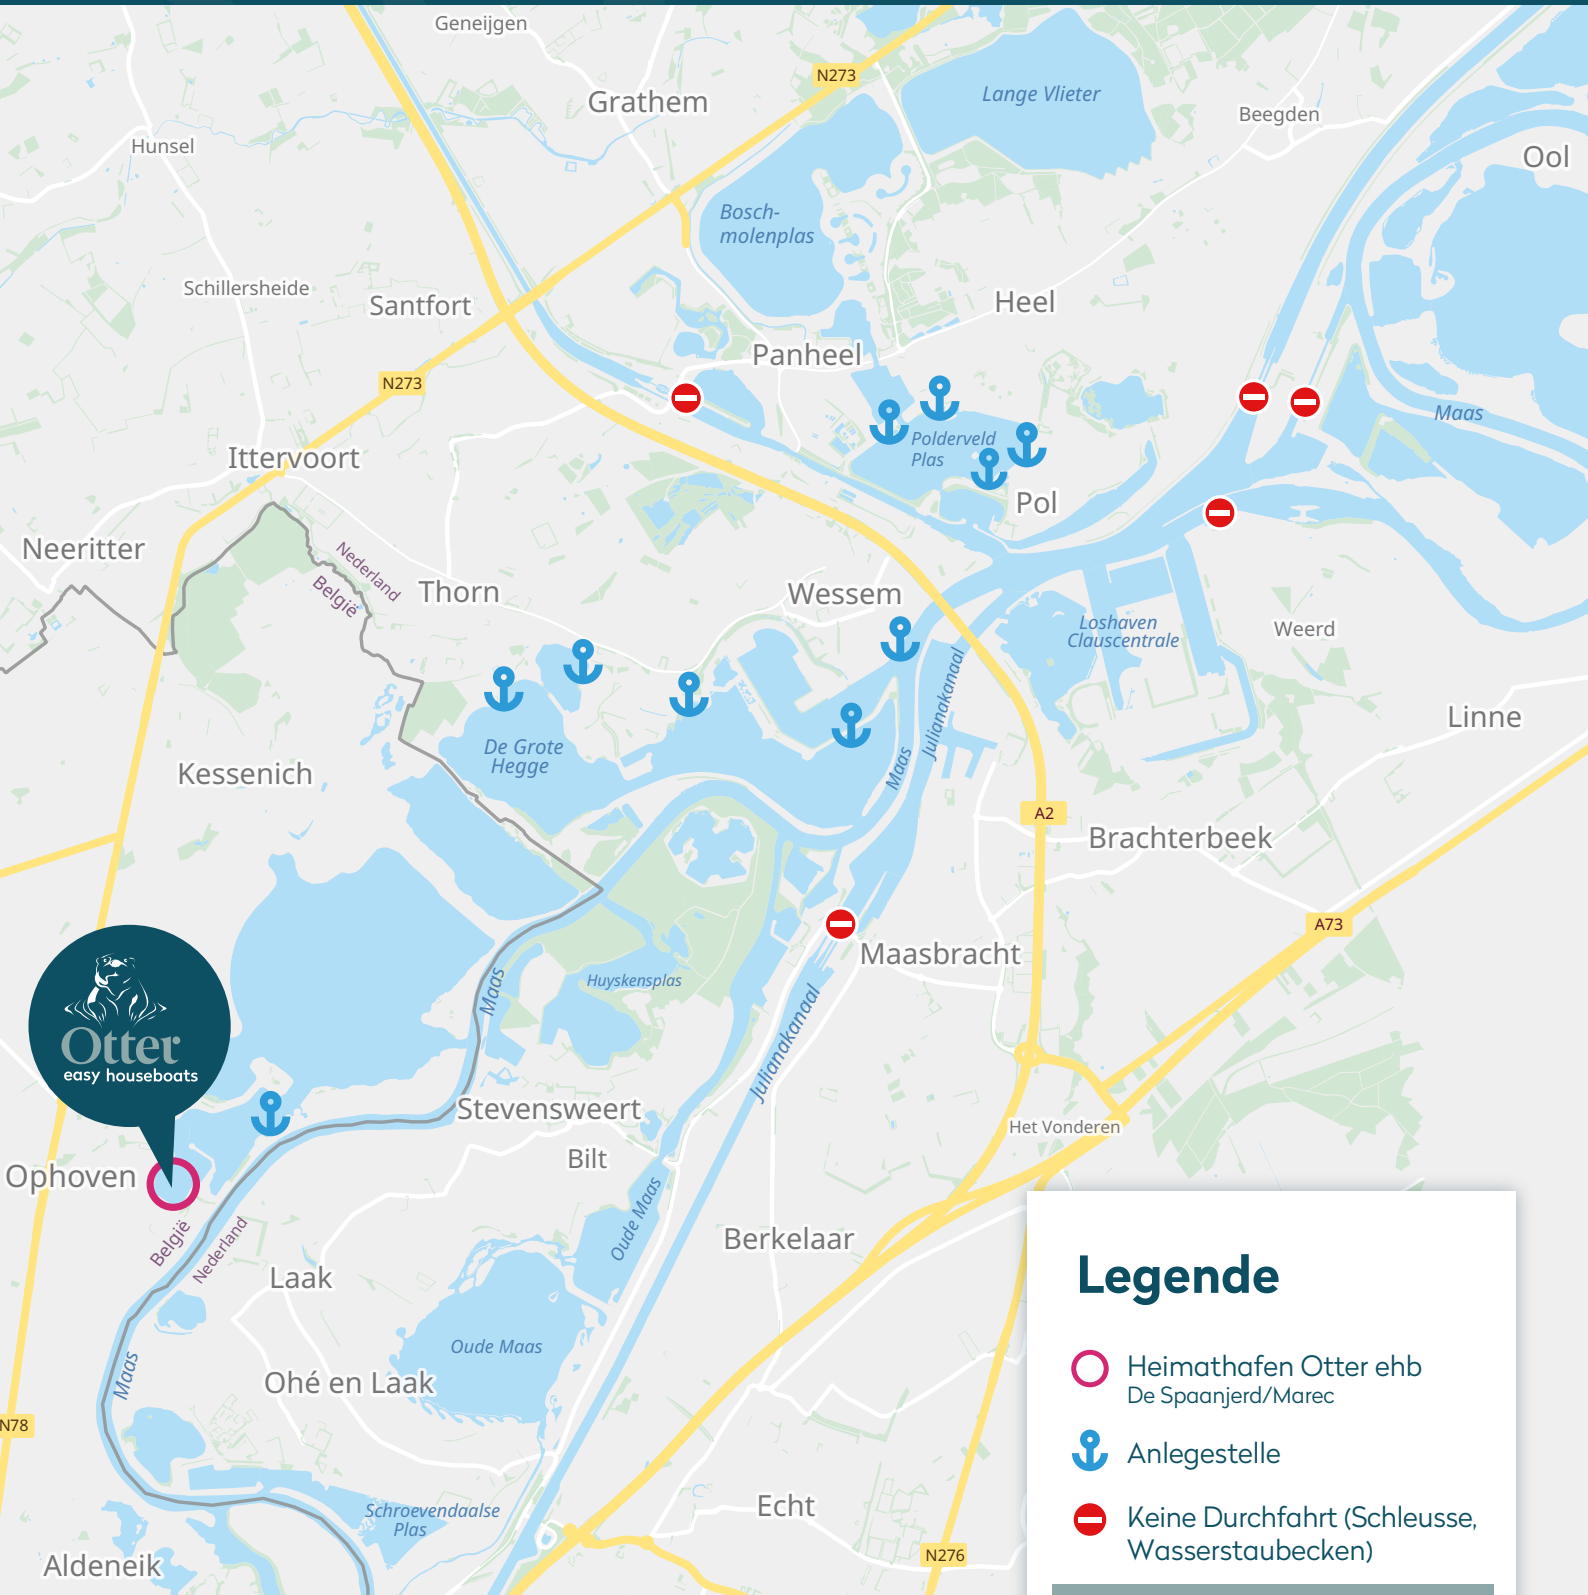

Fahrkarte

Legende

-  Heimathafen Otter ehb De Spaanjerd/Marec
-  Anlegestelle
-  Keine Durchfahrt (Schleuse, Wasserstaubecken)

Adresse: Heimathafen Otter ehb
De Spaanjerd/Marec
Maasdijk 1, Ophoven